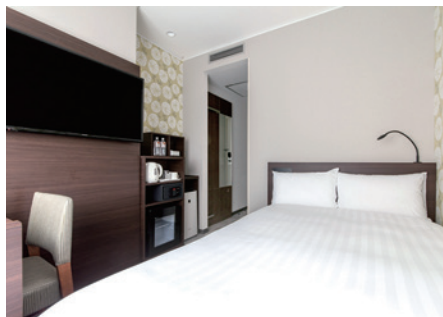

レディースアメニティ

ご宿泊の女性の方へ、スタッフが厳選した9種類からお選びいただけます。(乳液、ローション、パックなど)

04

Wi-fiサービス

客室やロビーに無線LAN(Wi-Fi)によるインターネット接続を完備。客室では有線LANによるインターネット接続も可能です。

# GUEST ROOM 客室 (193室)

シングルルーム

広さ 13㎡  
 ベッドサイズ 120×195  
 TVサイズ 40インチ  
 インターネット 有線LAN・Wi-Fi  
 部屋数 108室(全室禁煙)

セミダブルルーム ×1~2

広さ 13㎡  
 ベッドサイズ 120×195  
 TVサイズ 40インチ  
 インターネット 有線LAN・Wi-Fi  
 部屋数 55室(全室禁煙)

ダブルルーム ×2

広さ 14㎡  
 ベッドサイズ 140×195  
 TVサイズ 40インチ  
 インターネット 有線LAN・Wi-Fi  
 部屋数 23室(全室禁煙)

ツインルーム ×2~3

広さ 24㎡  
 ベッドサイズ 110×195 2台+ソファベッド 1台  
 TVサイズ 40インチ  
 インターネット 有線LAN・Wi-Fi  
 部屋数 5室(全室禁煙)

和モダンツインルーム ×2~3

広さ 24㎡  
 ベッドサイズ 110×195 2台+ソファベッド 1台  
 TVサイズ 40インチ  
 インターネット 有線LAN・Wi-Fi  
 部屋数 2室(全室禁煙)

加湿機能付空気清浄機  
 全室完備 有線LAN  
 Wi-fi・USBコンセント

**客室備品** ●加湿機能付空気清浄機 ●セーフティBOX ●デスクライト ●卓上鏡 ●消臭剤 ●スリッパ  
 ●バスタオル ●フェイスタオル ●パジャマ ●歯ブラシ ●シェーバー ●綿棒 ●くし  
 ●シャンプー/リンス/ボディソープ/ハンドソープ ●ドライヤー ●ドリップコーヒー/お茶/ミネラルウォーター