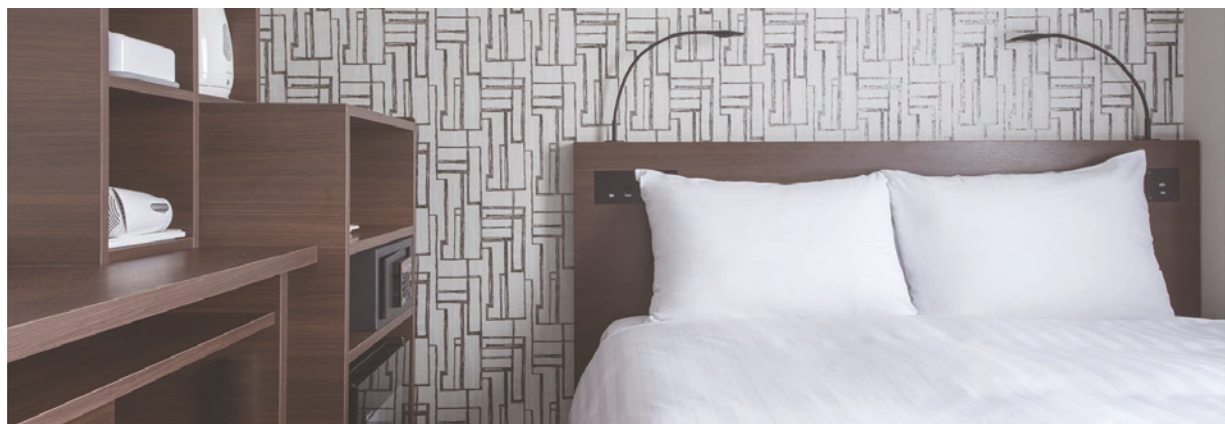

プレミアホテル-CABIN-新宿

ホテルインフォメーション

Premier Hotel - CABIN - SHINJUKU

HOTEL INFORMATION